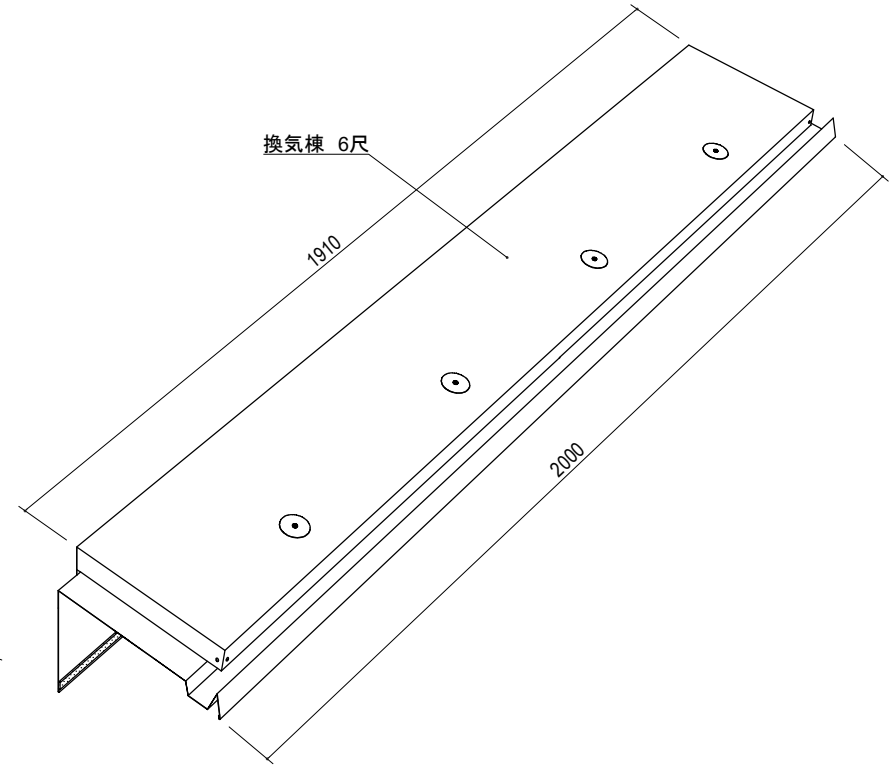

製品図

品番	品名	タイプ	対応勾配	有効開口面積	有効天井面積
YY4113BHTS	ベガフラットBHTS	6尺	0.5寸~4.5寸	458cm ² /本	73.28m ² /本

改訂	材質	日付	縮尺	品名	承認	作図	塚本
	ガルバリウムカラー鋼板	2026.04.01	S=1/4	ベガフラットBHTS 6尺			
	板厚	図面No	長さ	品番			
	0.35mm		2000mm	YY4113BHTS			