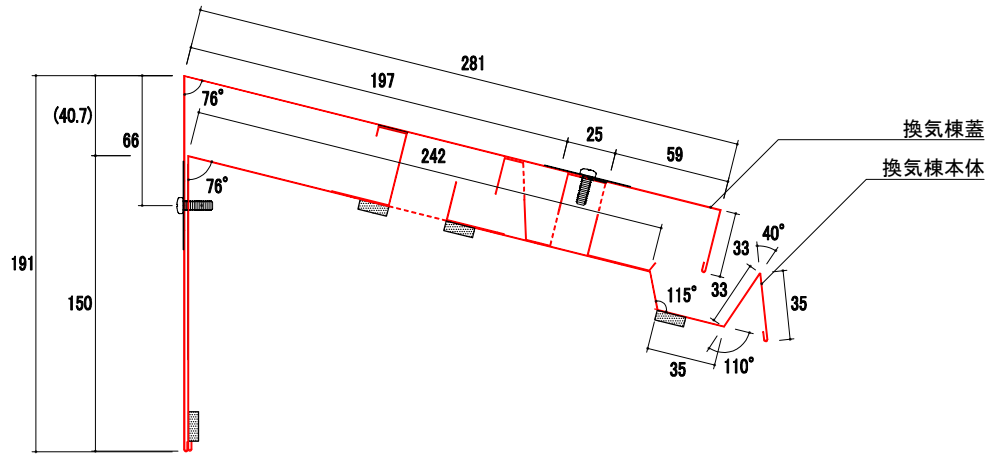

製品図

品番	品名	タイプ	対応勾配	有効開口面積	有効天井面積
YY4113BHTS	ベガフラットBHTS	6尺	0.5寸~4.5寸	458cm ² /本	73.28m ² /本

改訂	材質	日付	縮尺	品名	承認	作図	塚本
	ガルバリウムカラー鋼板	2026.04.01	S=1/4	ベガフラットBHTS 6尺			
	板厚	図面No	長さ	品番			
	0.35mm		2000mm	YY4113BHTS			