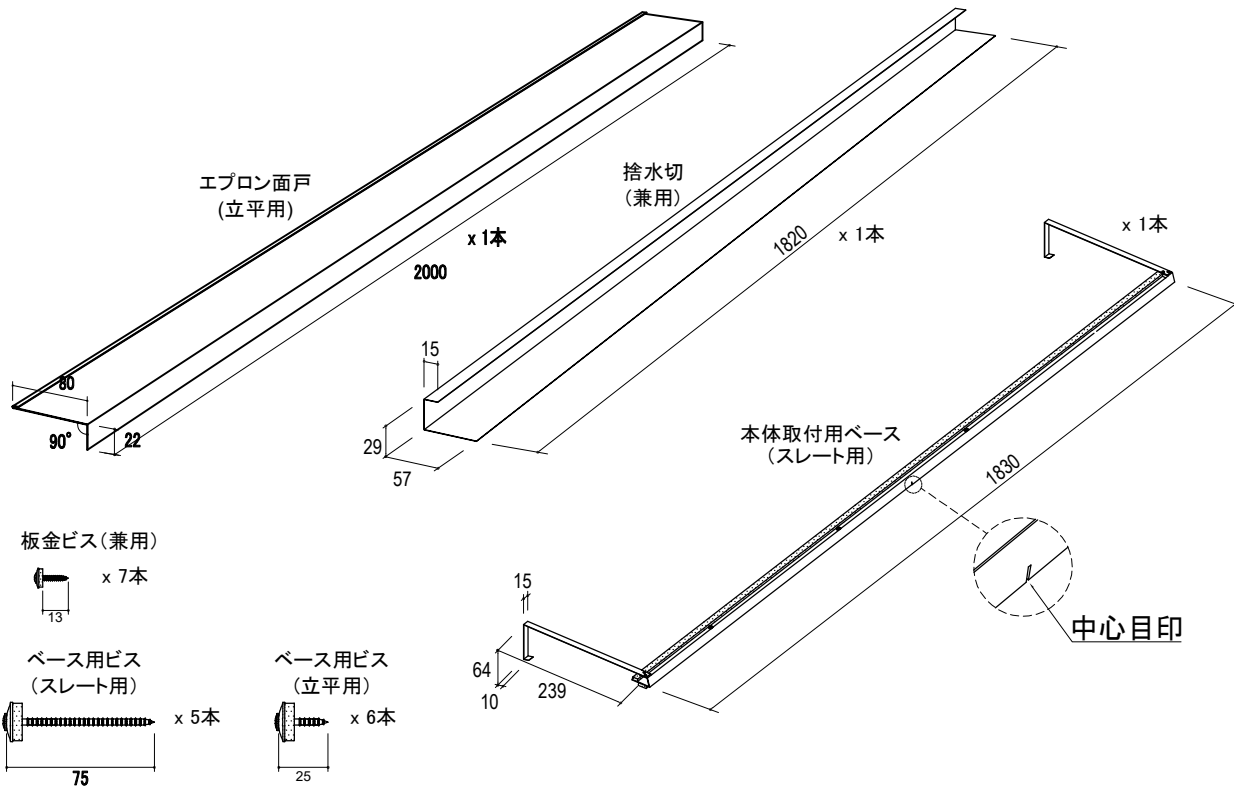

製品図

品番	品名	タイプ	対応勾配	有効開口面積	有効天井面積
YY4113BHTS	ベガフラットBHTS	6尺	0.5寸~4.5寸	458cm ² /本	73.28m ² /本

改訂	材質	日付	縮尺	品名	承認	作図	塚本
	ガルバリウムカラー鋼板	2026.04.01	S=1/4	ベガフラットBHTS 6尺			
	板厚	図面No	長さ	品番			
	0.35mm		2000mm	YY4113BHTS			